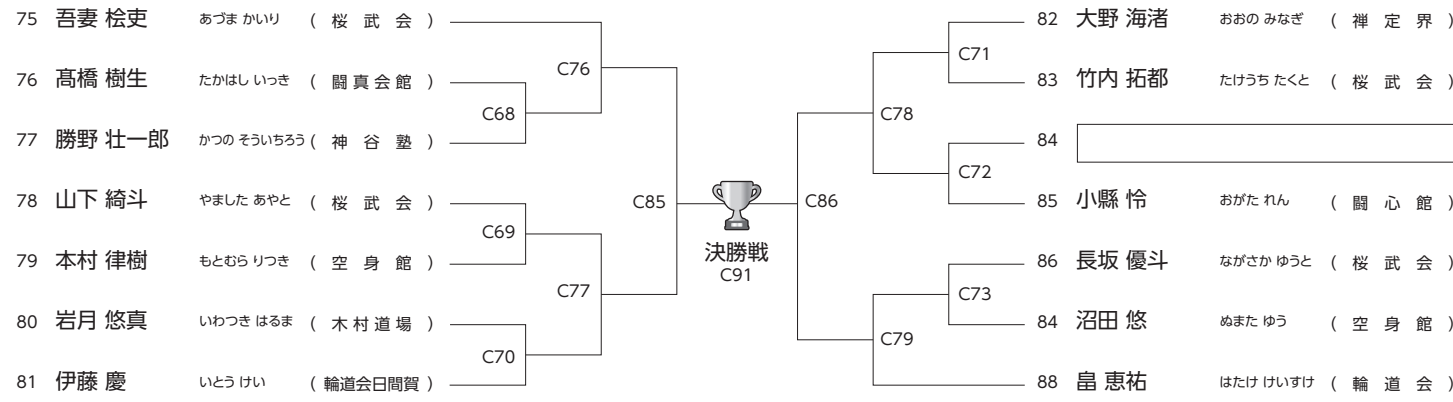

午後の部 初級 幼年男女混合の部 本戦1分30秒(マストシステム) 2名 Cコート

午後の部 初級 小学1年男子の部 本戦1分30秒(マストシステム) 7名 Cコート

午後の部 初級 小学2年男子の部 本戦1分30秒(マストシステム) 14名 Cコート

Table with 4 columns: 優勝 (Winner), 準優勝 (Runner-up), 3位 (3rd place), 3位 (3rd place).