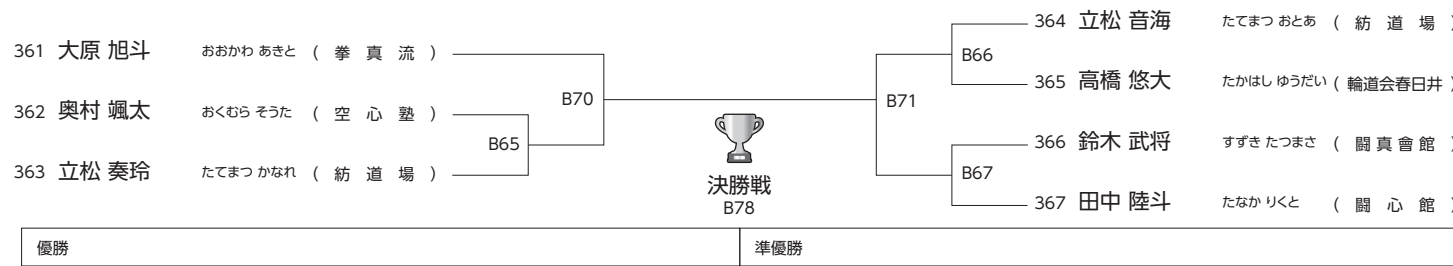

午後の部 一般男子有級67kg未満の部 本戦2分(マストシステム) 7名 Bコート