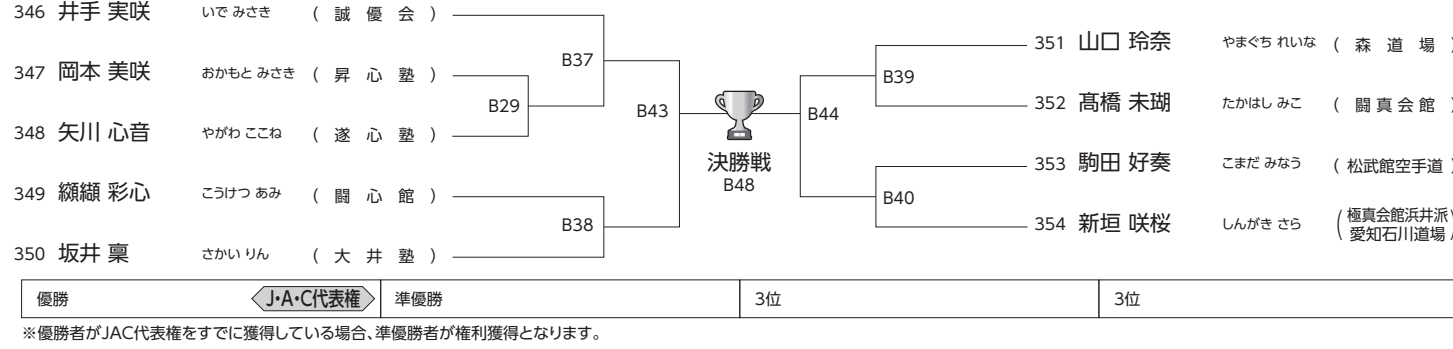

午前の部 上級 小学5年女子の部 J・A・C 本戦1分30秒 延長1分(マストシステム) 2名 Aコート

午前の部 上級 小学6年女子の部 J・A・C 本戦1分30秒 延長1分(マストシステム) 4名 Aコート

午前の部 上級 中学女子47kg未満の部 J・A・C 本戦1分30秒 延長1分(マストシステム) 10名 Bコート

午前の部 上級 中学女子47kg以上の部 J・A・C 本戦1分30秒 延長1分(マストシステム) 9名 Bコート