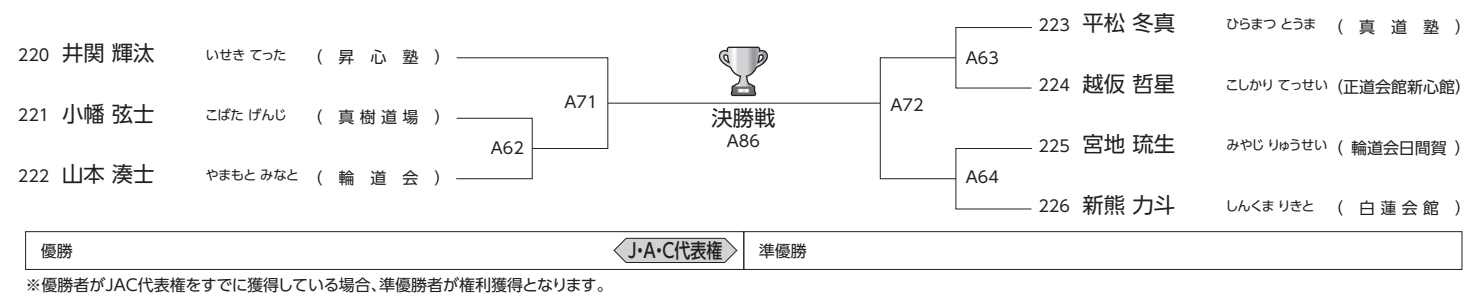

午後の部 上級 小学4年男子30kg未満の部 J・A・C 本戦1分30秒 延長1分(マストシステム) 7名 Aコート