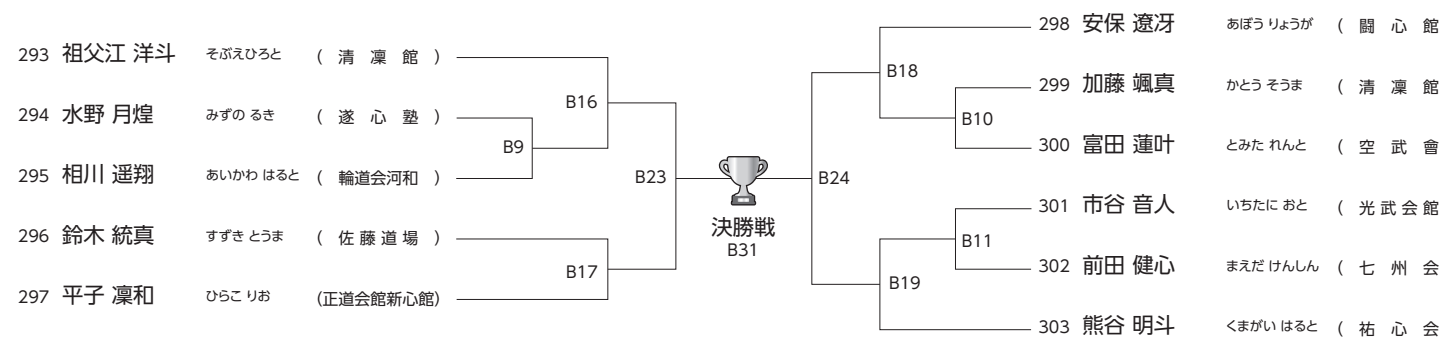

※優勝者がJAC代表権をすでに獲得している場合、準優勝者が権利獲得となります。

午前の部 上級 中学男子55kg未満の部 J・A・C 本戦1分30秒 延長1分(マストシステム) 11名 Bコート

Table with 4 columns: 優勝 (Winner), J・A・C代表権 (JAC Representative), 準優勝 (Runner-up), 3位 (3rd place).

※優勝者がJAC代表権をすでに獲得している場合、準優勝者が権利獲得となります。