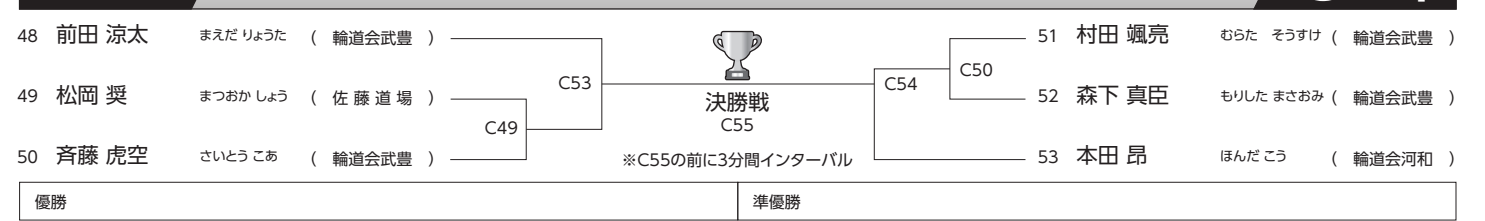

午前の部 初心 小学5・6年男子 上段蹴り無しの部 本戦1分(マストシステム) 6名 Cコート