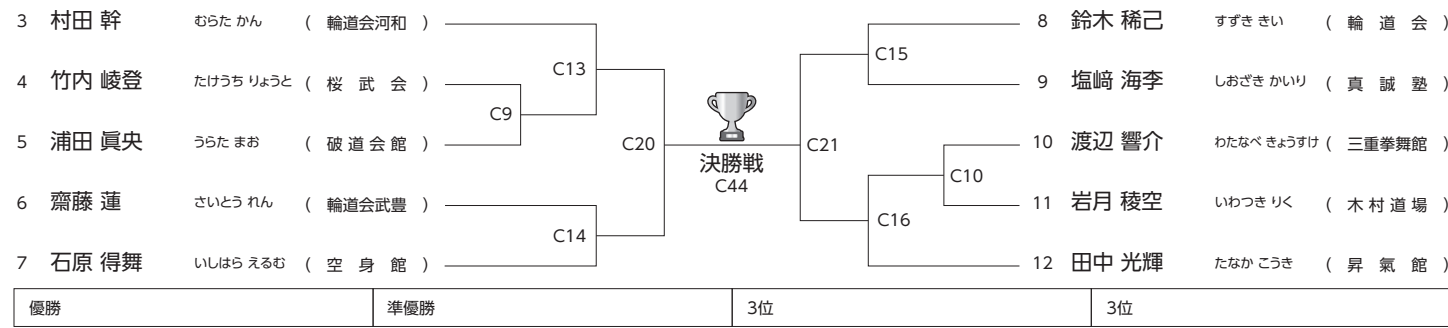

午前の部 初心 年長男女混合 上段蹴り無しの部 本戦1分(マストシステム) 10名 Cコート