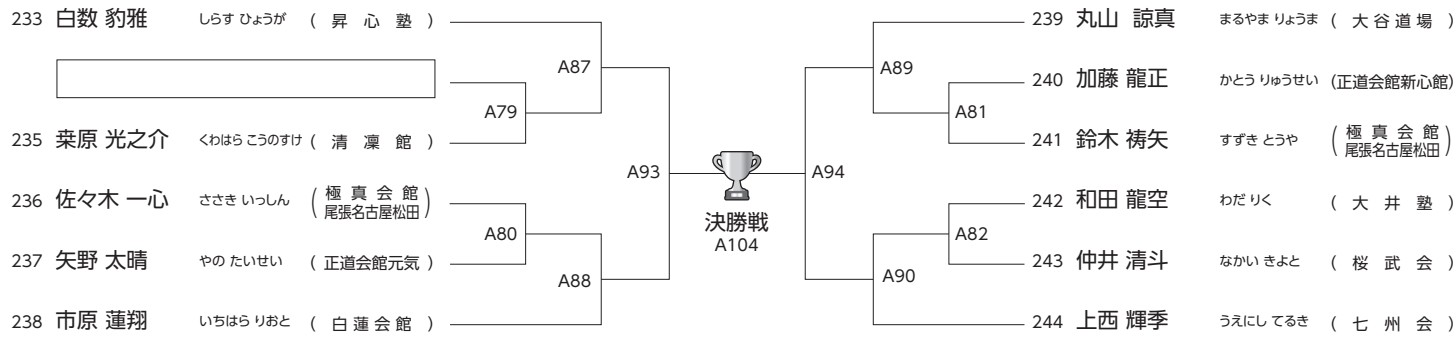

午後の部 上級 小学4年男子30kg未満の部 J・A・C 本戦1分30秒 延長1分(マストシステム) 7名 Aコート

午後の部 上級 小学4年男子30kg以上の部 J・A・C 本戦1分30秒 延長1分(マストシステム) 6名 Aコート

午後の部 上級 小学5年男子35kg未満の部 J・A・C 本戦1分30秒 延長1分(マストシステム) 12名 Aコート

Table with 4 columns: 優勝 (Winner), J・A・C代表権 (JAC Representative), 準優勝 (Runner-up), 3位 (3rd place).