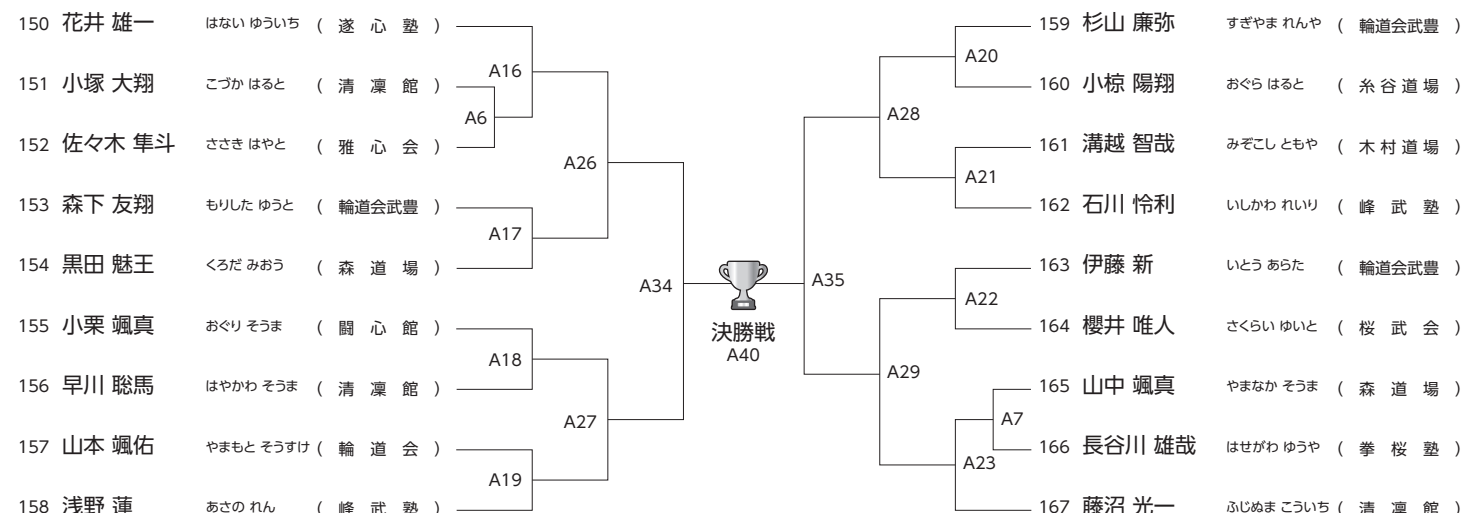

午前の部 初級 中学男子の部 本戦1分30秒(マストシステム) 18名 Aコート

Table with 4 columns: 優勝 (Winner), 準優勝 (Runner-up), 3位 (3rd place), 3位 (3rd place).

午後の部 初級 小学1年女子の部 本戦1分30秒(マストシステム) 3名 Cコート

Table with 4 columns: 優勝 (Winner), 準優勝 (Runner-up), 3位 (3rd place), 3位 (3rd place).