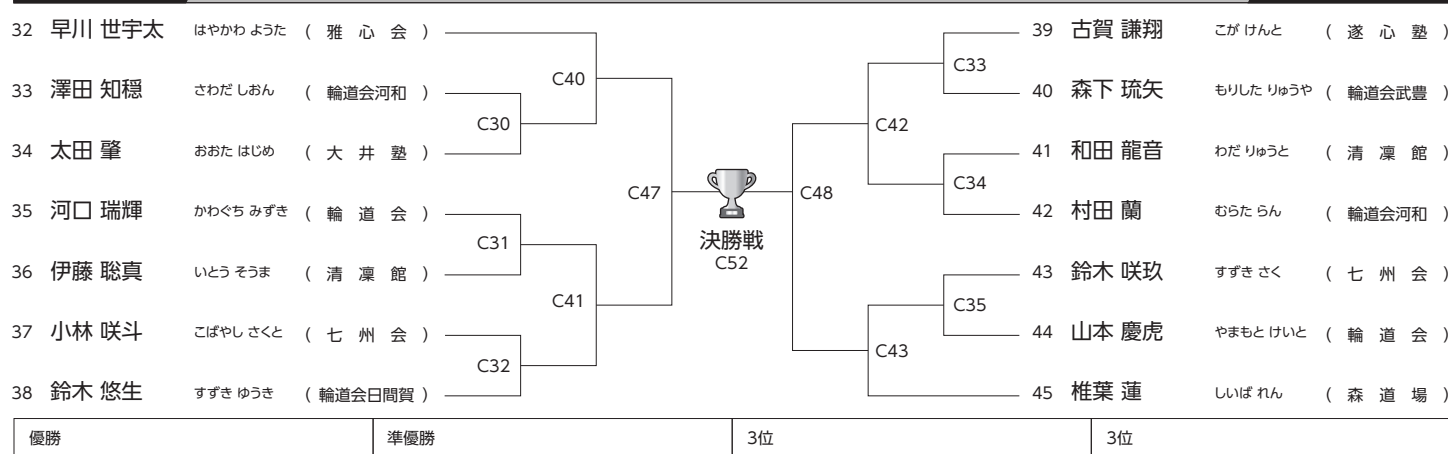

午前の部 初心 年少・年中男女混合 上段蹴り無しの部 本戦1分(マストシステム) 2名 Cコート

午前の部 初心 年長男女混合 上段蹴り無しの部 本戦1分(マストシステム) 10名 Cコート

午前の部 初心 小学1年男子 上段蹴り無しの部 本戦1分(マストシステム) 10名 Cコート

午前の部 初心 小学2年男子 上段蹴り無しの部 本戦1分(マストシステム) 9名 Cコート

午前の部 初心 小学3年男子 上段蹴り無しの部 本戦1分(マストシステム) 14名 Cコート