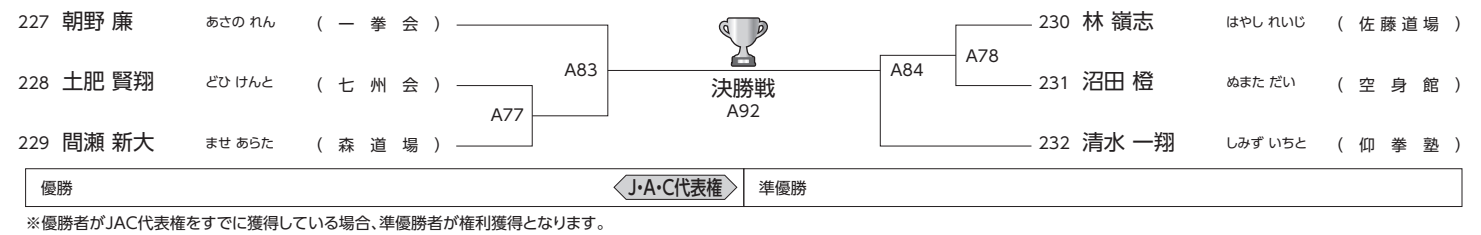

午後の部 上級 小学4年男子30kg以上の部 J・A・C 本戦1分30秒 延長1分(マストシステム) 6名 Aコート