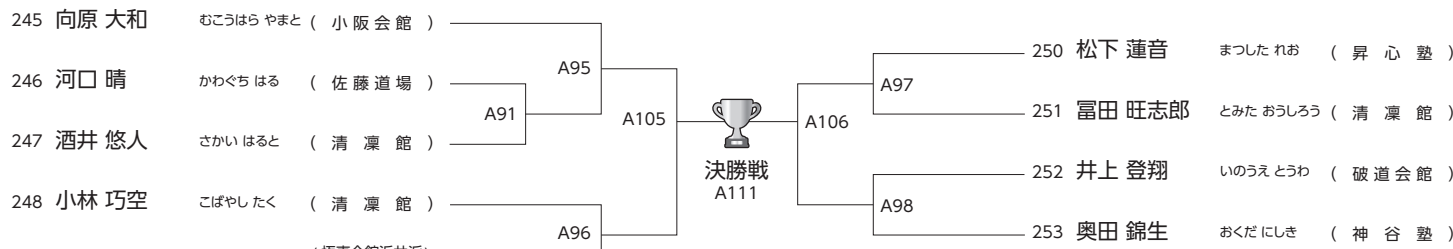

※優勝者がJAC代表権をすでに獲得している場合、準優勝者が権利獲得となります。

午後の部 上級 小学5年男子35kg以上の部 J・A・C 本戦1分30秒 延長1分(マストシステム) 9名 Aコート

Table with 4 columns: 優勝 (Winner), J・A・C代表権 (JAC Representative), 準優勝 (Runner-up), 3位 (3rd place).

※優勝者がJAC代表権をすでに獲得している場合、準優勝者が権利獲得となります。