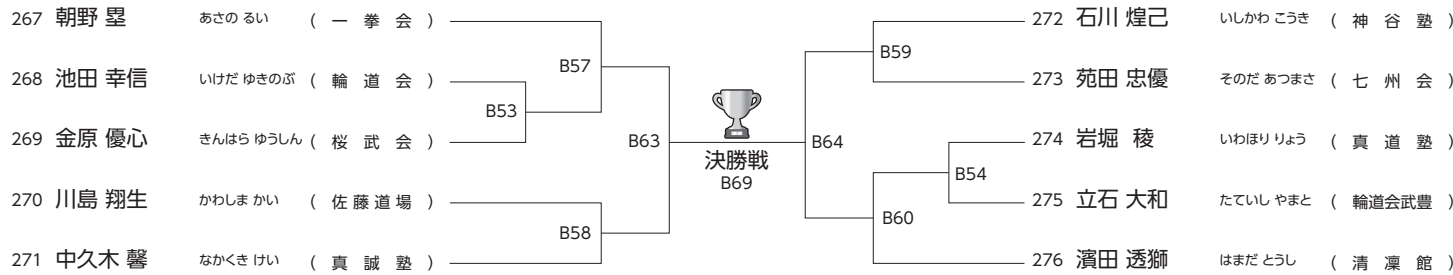

午後の部 上級 小学6年男子40kg未満の部 J・A・C 本戦1分30秒 延長1分(マストシステム) 13名 Aコート

Table with 4 columns: 優勝 (Winner), J・A・C代表権 (JAC Representative), 準優勝 (Runner-up), 3位 (3rd place).

※優勝者がJAC代表権をすでに獲得している場合、準優勝者が権利獲得となります。

午後の部 上級 小学6年男子40kg以上の部 J・A・C 本戦1分30秒 延長1分(マストシステム) 10名 Bコート