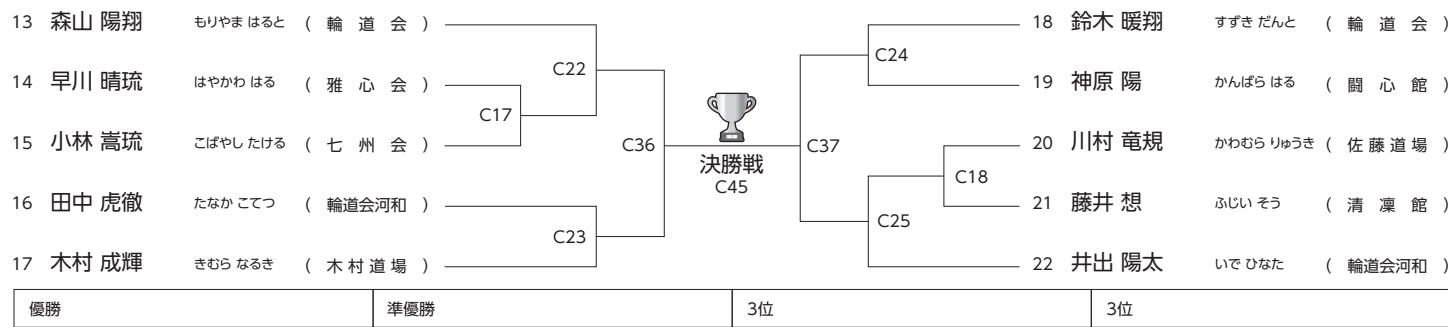

午前の部 初心 小学1年男子 上段蹴り無しの部 本戦1分(マストシステム) 10名 Cコート