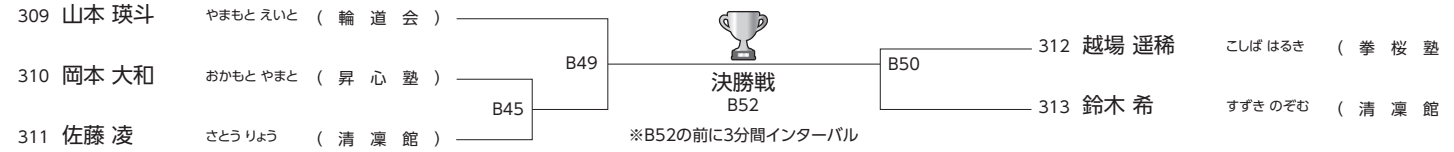

午前の部 上級 中学男子55kg以上の部 J・A・C 本戦1分30秒 延長1分(マストシステム) 5名 Bコート

Table with 4 columns: 優勝 (Winner), J・A・C代表権 (JAC Representative), 準優勝 (Runner-up), 3位 (3rd place).

※優勝者がJAC代表権をすでに獲得している場合、準優勝者が権利獲得となります。

午前の部 上級 高校男子60kg未満の部 J・A・C 本戦2分 延長1分(マストシステム) 5名 Bコート

Table with 4 columns: 優勝 (Winner), J・A・C代表権 (JAC Representative), 準優勝 (Runner-up), 3位 (3rd place).

※優勝者がJAC代表権をすでに獲得している場合、準優勝者が権利獲得となります。

午前の部 上級 高校男子60kg以上の部 J・A・C 本戦2分 延長1分(マストシステム) 3名 Bコート

Table with 4 columns: 優勝 (Winner), J・A・C代表権 (JAC Representative), 準優勝 (Runner-up), 3位 (3rd place).