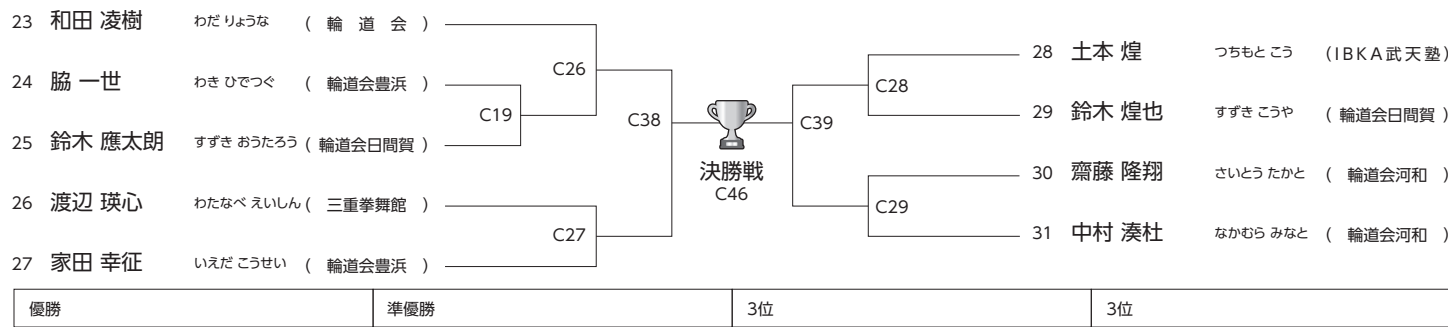

※輪道会オープン判定基準を遵守します。
※一般有級・壮年有級はヘッドガード着用

輪道会を応援しています

海老せんべい
製造 茶 (株)川 仁

【直売店のご案内】

豊洲本店：愛知県知多郡南知多町豊洲西之平井 29-7
 武豊店：愛知県知多郡武豊町砂川1丁目16番地
 知多店：愛知県知多市新知字西町9番地13
 幸田店：愛知県幸田市長根町1-33

〒470-3412
愛知県知多郡南知多町豊洲西之平井 29-7
Tel. 0569-65-0811 Fax. 0569-65-0867

午前の部 初心 年少・年中男女混合 上段蹴り無しの部 本戦1分(マストシステム) 2名 Cコート

午前の部 初心 年長男女混合 上段蹴り無しの部 本戦1分(マストシステム) 10名 Cコート

午前の部 初心 小学1年男子 上段蹴り無しの部 本戦1分(マストシステム) 10名 Cコート

午前の部 初心 小学2年男子 上段蹴り無しの部 本戦1分(マストシステム) 9名 Cコート

午前の部 初心 小学3年男子 上段蹴り無しの部 本戦1分(マストシステム) 14名 Cコート