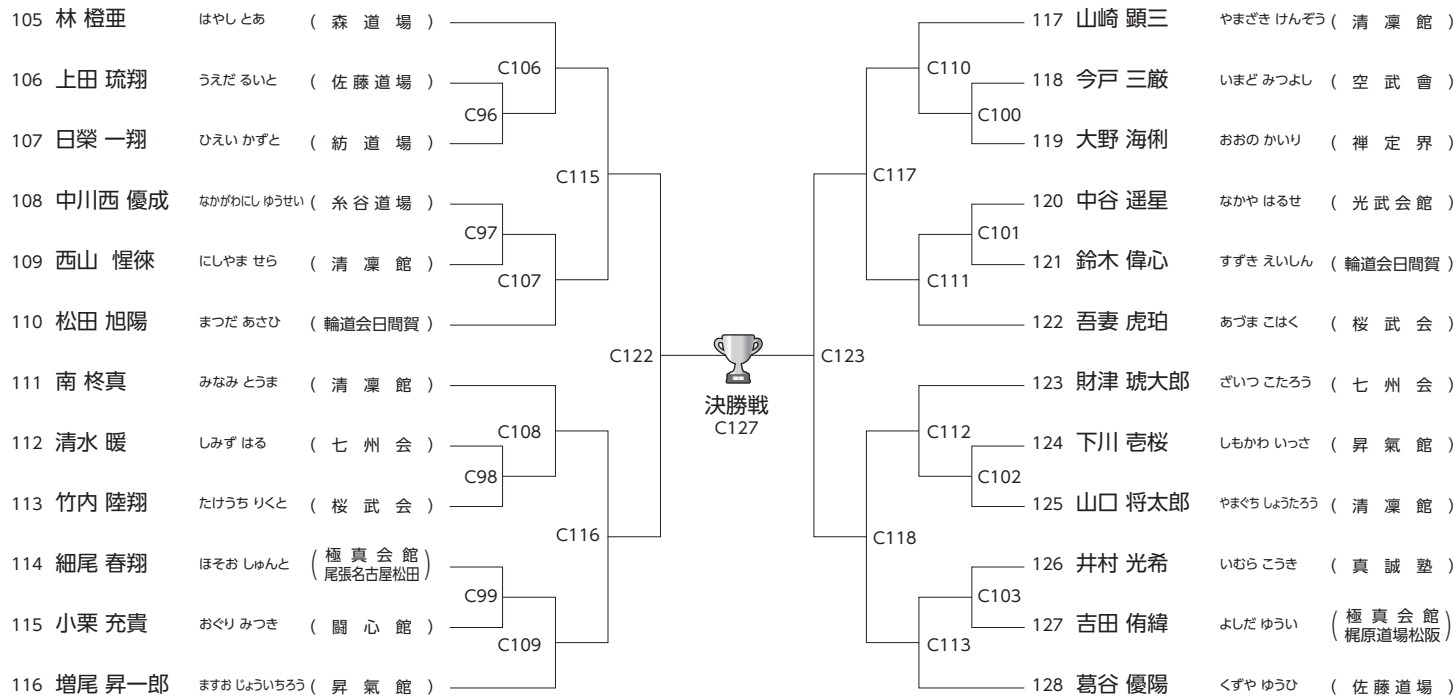

午後の部 初級 小学3年男子の部 本戦1分30秒(マストシステム) 16名 Cコート

Table with 4 columns: 優勝 (Winner), 準優勝 (Runner-up), 3位 (3rd place), 3位 (3rd place).

午後の部 初級 小学4年男子の部 本戦1分30秒(マストシステム) 24名 Cコート

Table with 4 columns: 優勝 (Winner), 準優勝 (Runner-up), 3位 (3rd place), 3位 (3rd place).