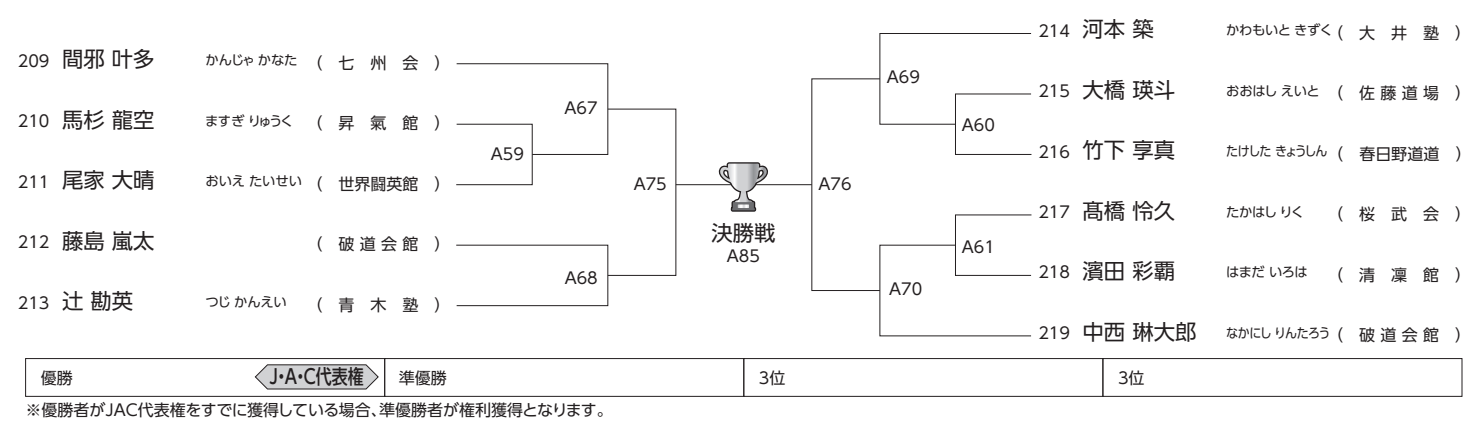

午前の部 初級 中学女子の部 本戦1分30秒(マストシステム) 6名 Aコート

午前の部 上級 幼年男女混合の部 J・A・C 本戦1分30秒 延長1分(マストシステム) 2名 Aコート

午後の部 上級 小学1年男子の部 J・A・C 本戦1分30秒 延長1分(マストシステム) 6名 Aコート

午後の部 上級 小学2年男子の部 J・A・C 本戦1分30秒 延長1分(マストシステム) 3名 Aコート

午後の部 上級 小学3年男子の部 J・A・C 本戦1分30秒 延長1分(マストシステム) 11名 Aコート