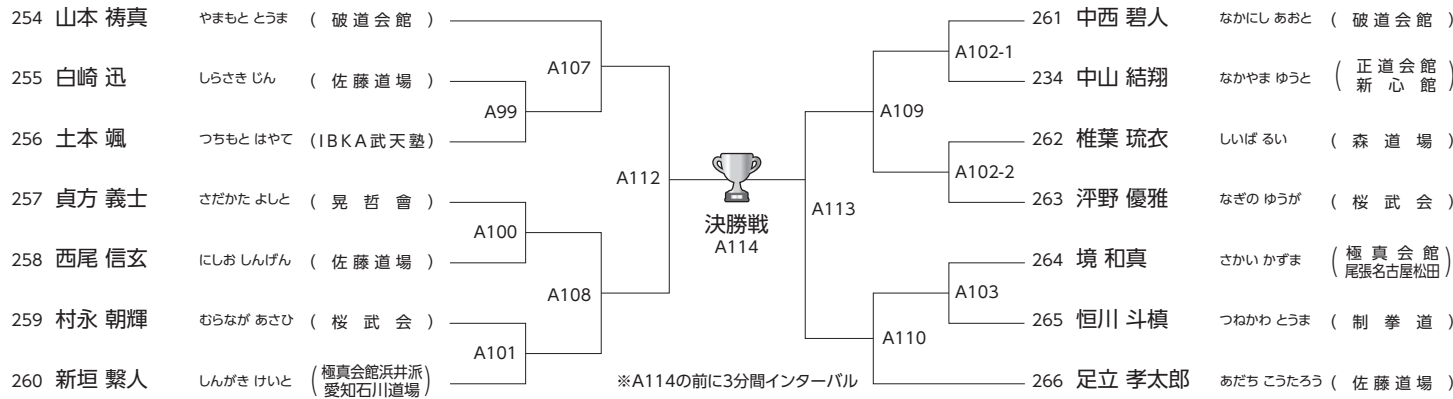

午後の部 上級 小学6年男子40kg未満の部 J・A・C 本戦1分30秒 延長1分(マストシステム) 13名 Aコート

Table with 4 columns: 優勝 (Winner), J・A・C代表権 (JAC Representative), 準優勝 (Runner-up), 3位 (3rd place).

※優勝者がJAC代表権をすでに獲得している場合、準優勝者が権利獲得となります。

午後の部 上級 小学6年男子40kg以上の部 J・A・C 本戦1分30秒 延長1分(マストシステム) 10名 Bコート