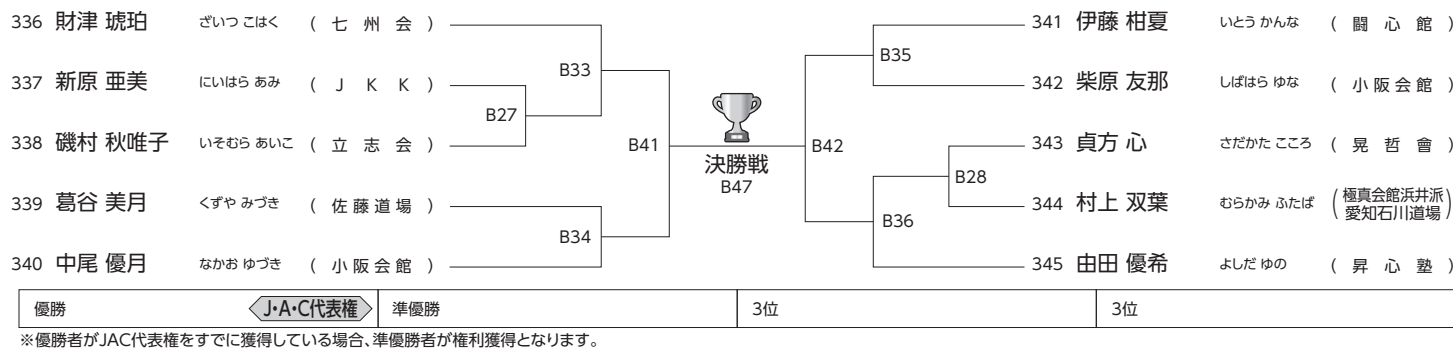

午前の部 上級 中学女子47kg未満の部 J・A・C 本戦1分30秒 延長1分(マストシステム) 10名 Bコート