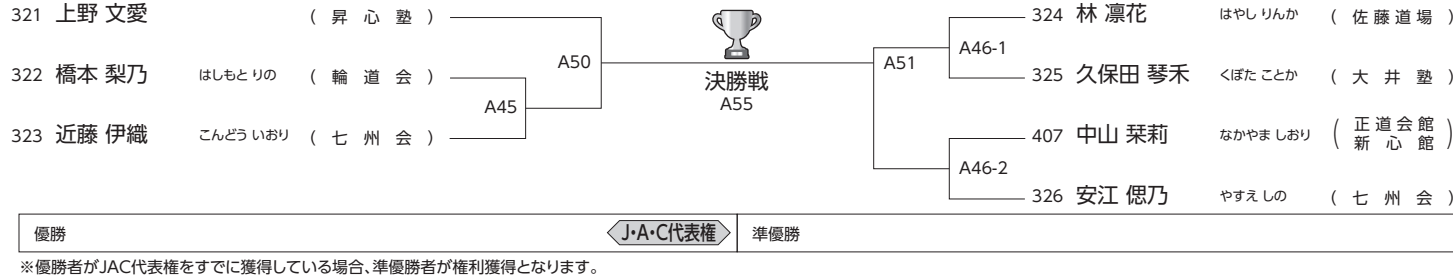

※優勝者がJAC代表権をすでに獲得している場合、2位の選手が権利獲得となります。

午前の部 上級 小学1年女子の部 J・A・C 本戦1分30秒 延長1分(マストシステム) 2名 Aコート

午前の部 上級 小学2年女子の部 J・A・C 本戦1分30秒 延長1分(マストシステム) 2名 Aコート

午前の部 上級 小学3年女子の部 J・A・C 本戦1分30秒 延長1分(マストシステム) 6名 Aコート

午前の部 上級 小学4年女子の部 J・A・C 本戦1分30秒 延長1分(マストシステム) 3名 Aコート